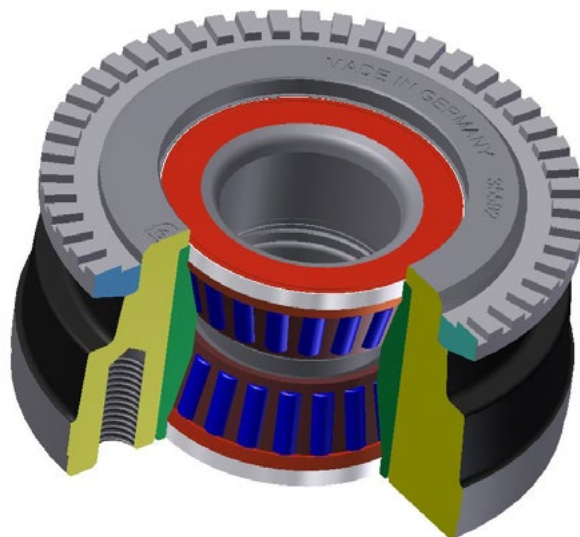

Колесни главини за Iveco Daily I+II

Предимствата за Вас:

- Хлабината в колесния лагер е предварително настроена ето защо няма нужда от ръчно регулиране
- Сложената грес е с доживотна трайност, осигурявайки работа без обслужване
- Удължен сервизен пробег благодарение на оптималното уплътняване срещу навлизане на прах и влага
- febi bilstein предлага колесни главини с и без ABS пръстен

febi bilstein предлага търсеното качество:

- Колесните главини се произвеждат в нашите цехове в Енепетал, съгласно стриктните изисквания за точност и безопасност при монтаж
- Работните размери са гарантирани от собственото производство, обработка и контрол на качеството
- Допълнителните проверки на материала и структурата му гарантират правилния подбор на материала за заготовки